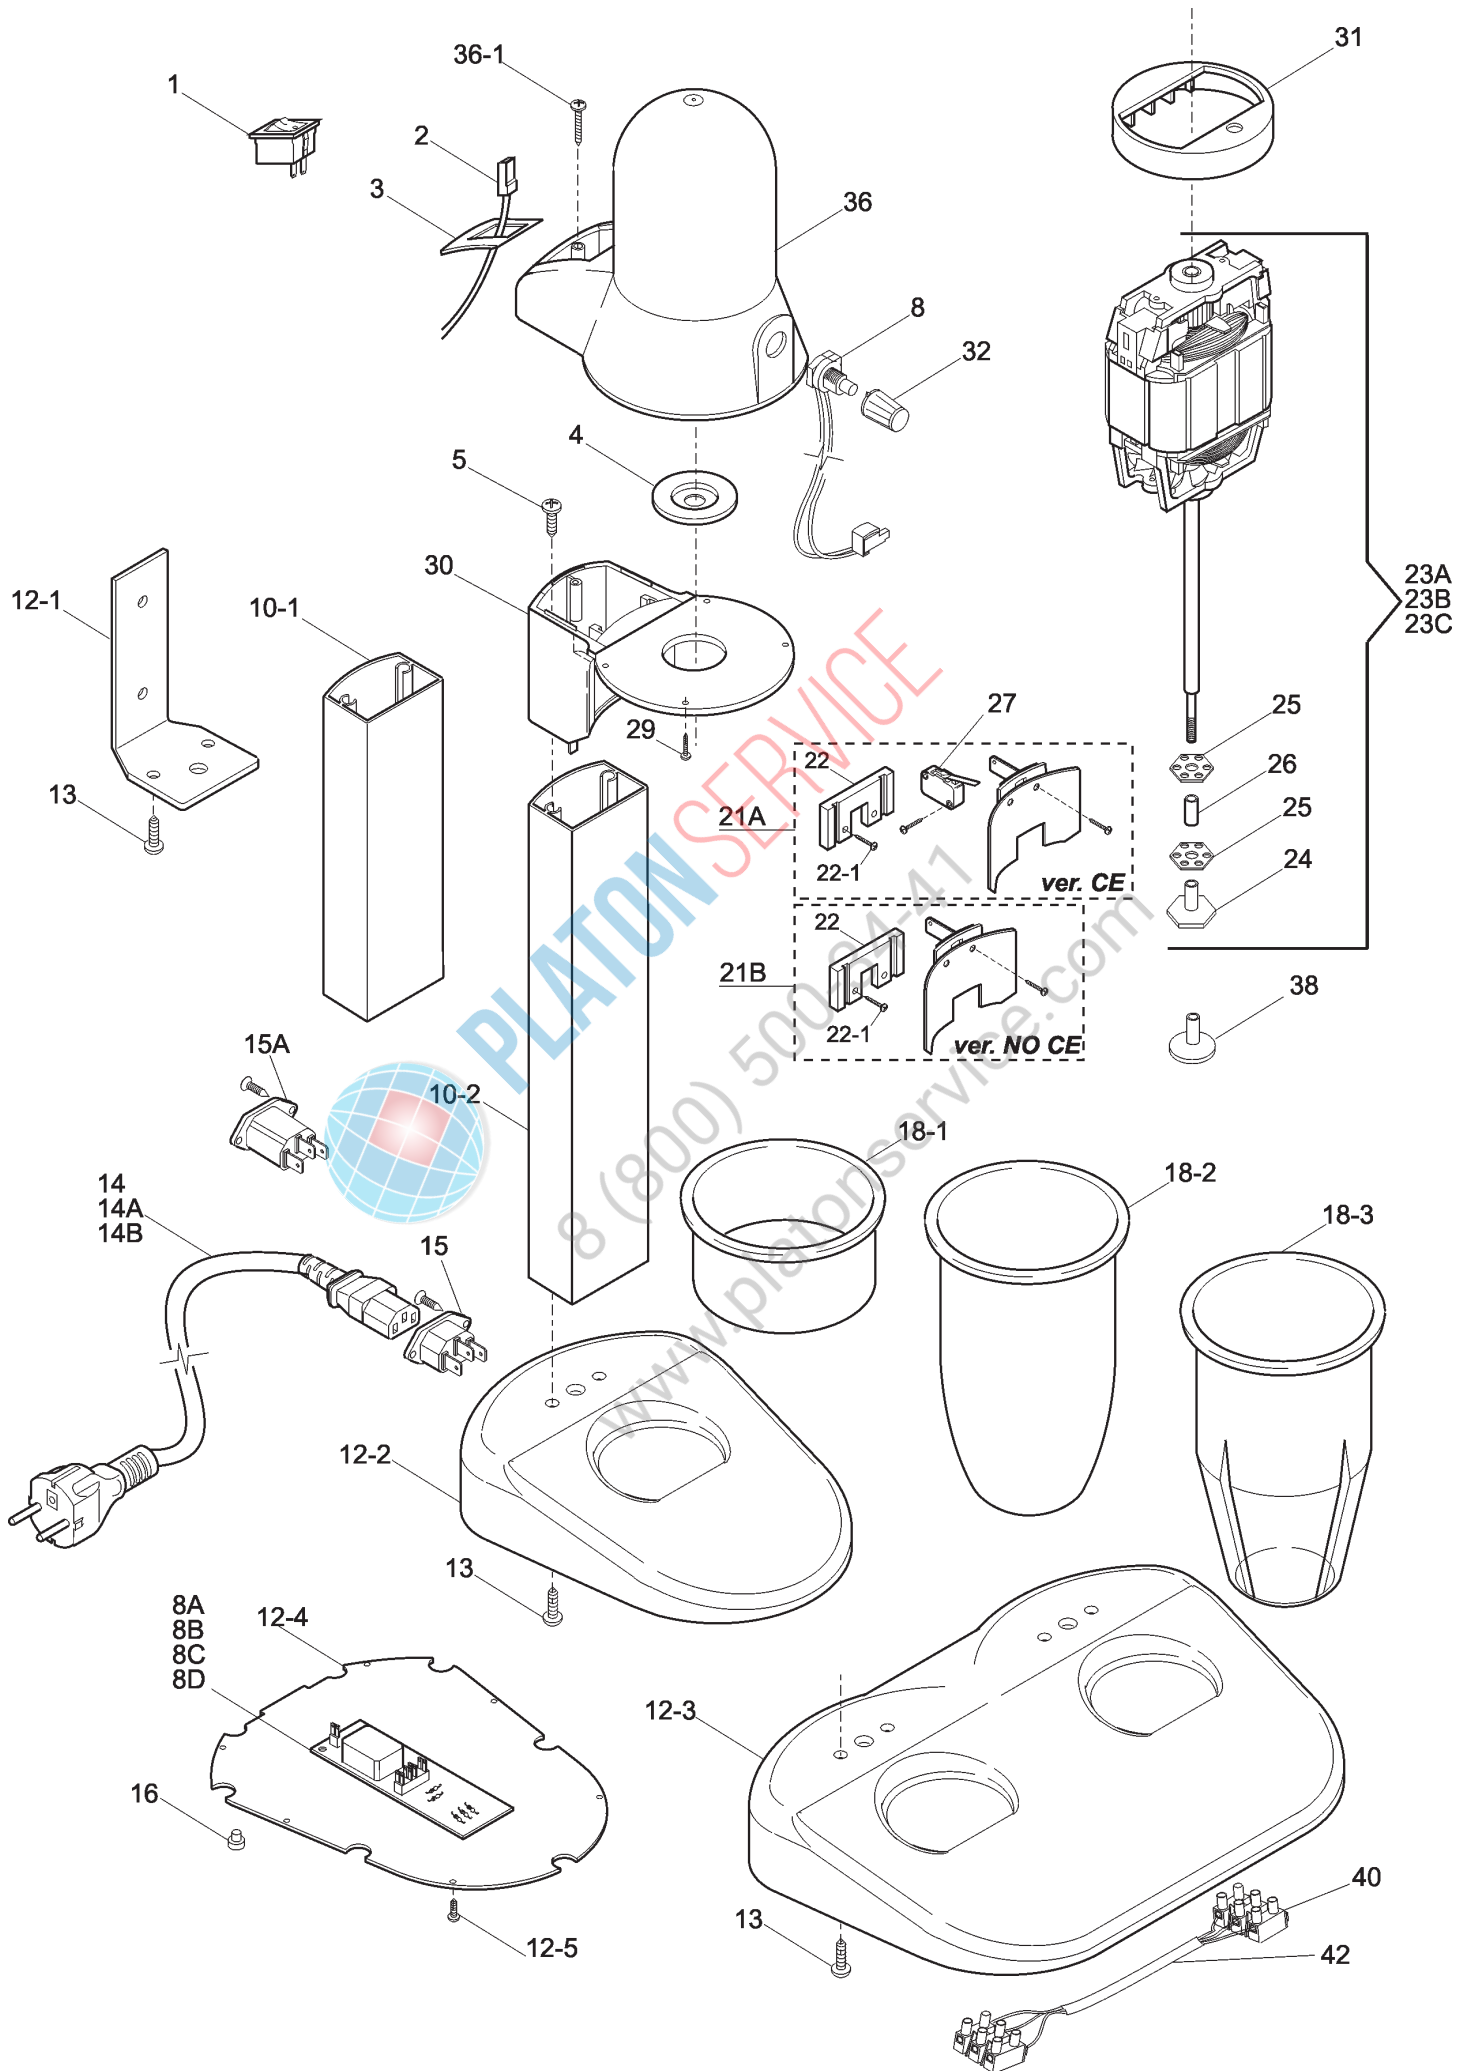

+49 (0) 23 81 / 973 71- 0
+49 (0) 23 81 / 973 71- 88

www.virtusnet.de

SIRIO 1-2 CE - from 1999 TAV. UNICA

SIRIO2VVCAFFE

Riferimento	Nome prodotto	Codice
1	INTERRUTTORE	IB5800100
3	COPERCHIO NERO ASOLA SRI	IB4000135
4	GUARNIZIONE INF. SRI	IB4100100
8	POTENZIOMETRO FROM 99 SRI	IB5940011
08A	SCHEDA FILTRO SRI	IB5940000
08B	SCHEDA FILTRO VV SRI	IB5940005
08C	SCHEDA SRI VV 110/60 SENZA FILTRO	IB5940006
08D	SCHEDA SRI VV 220/60 SENZA FILTRO	IB5940002
10-1	GAMBO SRI P.ANODIZZAT	IB1480110
10-2	GAMBO SRI ANODIZZAT	IB1480100
12-1	SUPPORTO MURO SRI P SATINATO	IB2280110
12-2	BASE 1 PULITA SRI	IB1260120
12-3	BASE 2 ANODIZZATO SRI	IB1080130
12-4	COPERTURA X BASE SRI	IB4000000
14	CAVO SCHUKO 3X0.75 + PRESA CEE	IB5503010
14A	CAVO UL 3X18 AWG C/ PRESA CEE	IB5503011
14B	CAVO ALIMENTAZIONE INGLESE SRI	IB5503012
15	PRESA 10A 250V.2P+T RNO	IB5520000
15A	FILTRO SRI NUOVO 03SS1-B-Q S	IB5970800
16	PIEDINO GOMMA	IB4306400
18-1	SUPP.IN ALL. BICC. CARTA 60 CC	60000030
18-2	BICCHIERE INOX CC 550 SRI	65010100
18-3	BICCHIERE IN PLASTICA SRI	IB4050100
18-4	BICCHIERE 900 CC INOX LUC.X SRI	IB2260101
21A	KIT SUPP.ALL.BICCHIERE CE SRI	IB9866020
21B	KIT SUPP.ALL.BICCHIERE NO CE SRI	IB9866021
22	FORCELLA SUPP.BICCHIERE SRI	IB4000131
23A	ASS.MOT.+ FRUSTA SRI	IB9865200
23B	ASS.MOT.+ FRUSTA CAFFE SRI	IB9865201
23C	ASS.MOT.110/60 +FRUSTA SRI	IB9865202
24	FUNGHETTO ALLUMINIO SRI	IB2100110
25	FRUSTA ACCIAIO 416 SRI	IB2200100
26	DISTANZIALE FRUSTE SRI	IB2100100
27	MICRO PER BICCH.SRI ALLUMINIO	IB5820101
30A	SUPPORTO MOTORE CROMATO SRI	IB4080100
30B	SUPPORTO MOTORE BIANCO SRI	IB4060100
30C	SUPPORTO MOTORE NERO SRI	IB4070100
30D	SUPPORTO MOTORE ROSSO SRI	IB4030100
31	GUARNIZIONE SUP. SRI	IB4100110
32	MANOPOLA VARIAT. SRI	IB4200100
36A	COPERCHIO MOTORE CROMATO SRI	IB4080110
36B	COPERCHIO MOTORE BIANCO SRI	IB4060110
36C	COPERCHIO MOTORE NERO SRI	IB4050110
36D	COPERCHIO MOTORE ROSSO SRI	IB4030110
38A	APPLICAZIONE CAFFE INOX SRI	IB2200300
38B	APPLICAZIONE CAFFE BIANCO SRI	IB4000200
40	MORSETTIERA 3 POLI PA 27	19410822